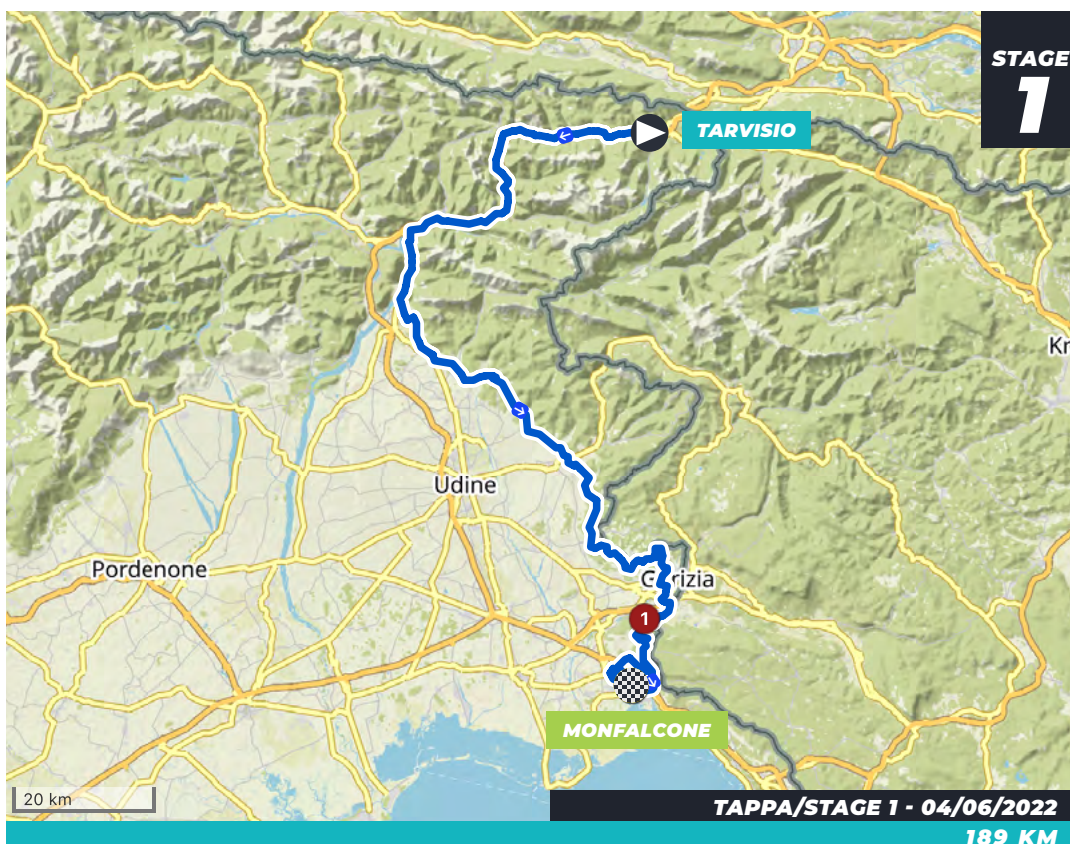

FINISH

**MONFALCONE**

PROVINCIA DI GORIZIA (FRIULI-VENEZIA GIULIA)

FINISH

**MONTEGRAPPA**

PROVINCIA DI TREVISO (VENETO)

# ADRIATICA IONICA RACE

4-8 GIUGNO/JUNE 2022

[www.airace.it](http://www.airace.it)

Follow us

**TAPPA/STAGE 4 - 07/06**

START

**FANO**

PROVINCIA DI PESARO E URBINO (MARCHE)

FINISH

**RIVIERA DEL CONERO**

COMUNE DI SIROLO (MARCHE)