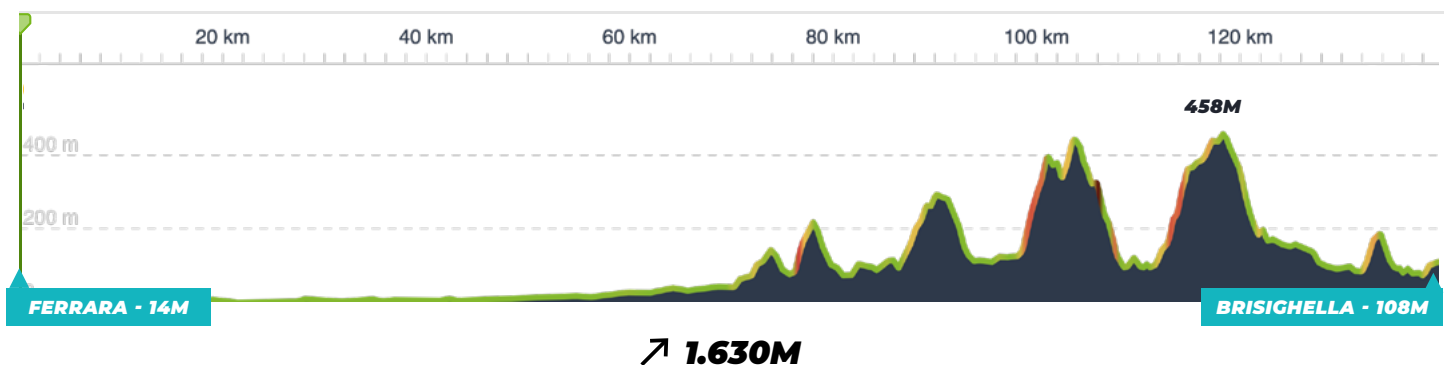

## ALTIMETRIA / PROFILE

↗ **2.960M**

**TAPPA/STAGE 2 - 05/06/2022**

# ADRIATICA IONICA RACE

4-8 GIUGNO/JUNE 2022

[www.airace.it](http://www.airace.it)

Follow us

**TAPPA/STAGE 3 - 06/06**

START

**FERRARA**

PROVINCIA DI FERRARA (EMILIA-ROMAGNA)

FINISH

**BRISIGHELLA**

PROVINCIA DI RAVENNA (EMILIA-ROMAGNA)

## ALTIMETRIA / PROFILE

**TAPPA/STAGE 3 - 06/06/2022**