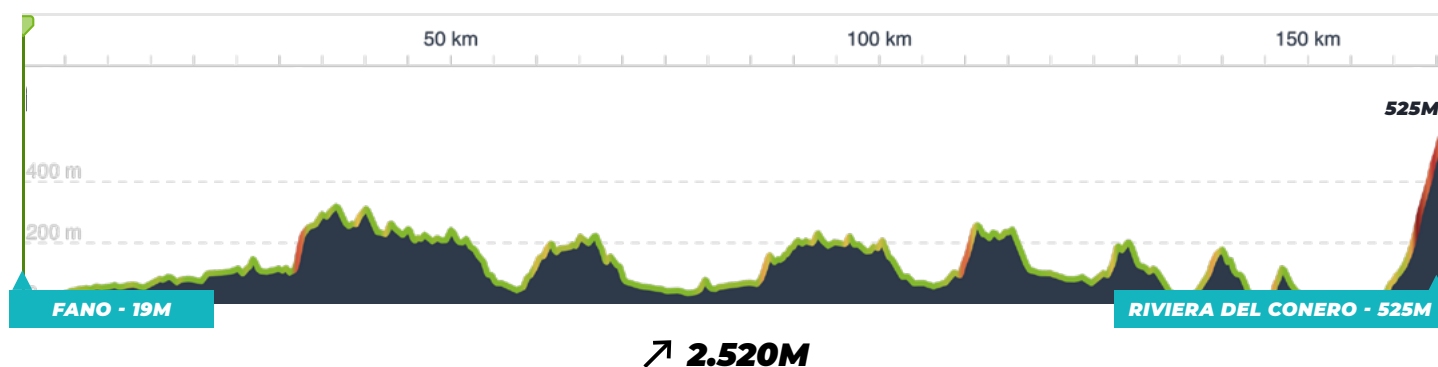

## ALTIMETRIA / PROFILE

**TAPPA/STAGE 3 - 06/06/2022**

# ADRIATICA IONICA RACE

4-8 GIUGNO/JUNE 2022

[www.airace.it](http://www.airace.it)

Follow us

**TAPPA/STAGE 4 - 07/06**

START

**FANO**

PROVINCIA DI PESARO E URBINO (MARCHE)

FINISH

**RIVIERA DEL CONERO**

COMUNE DI SIROLO (MARCHE)

## ALTIMETRIA / PROFILE

**TAPPA/STAGE 4 - 07/06/2022**