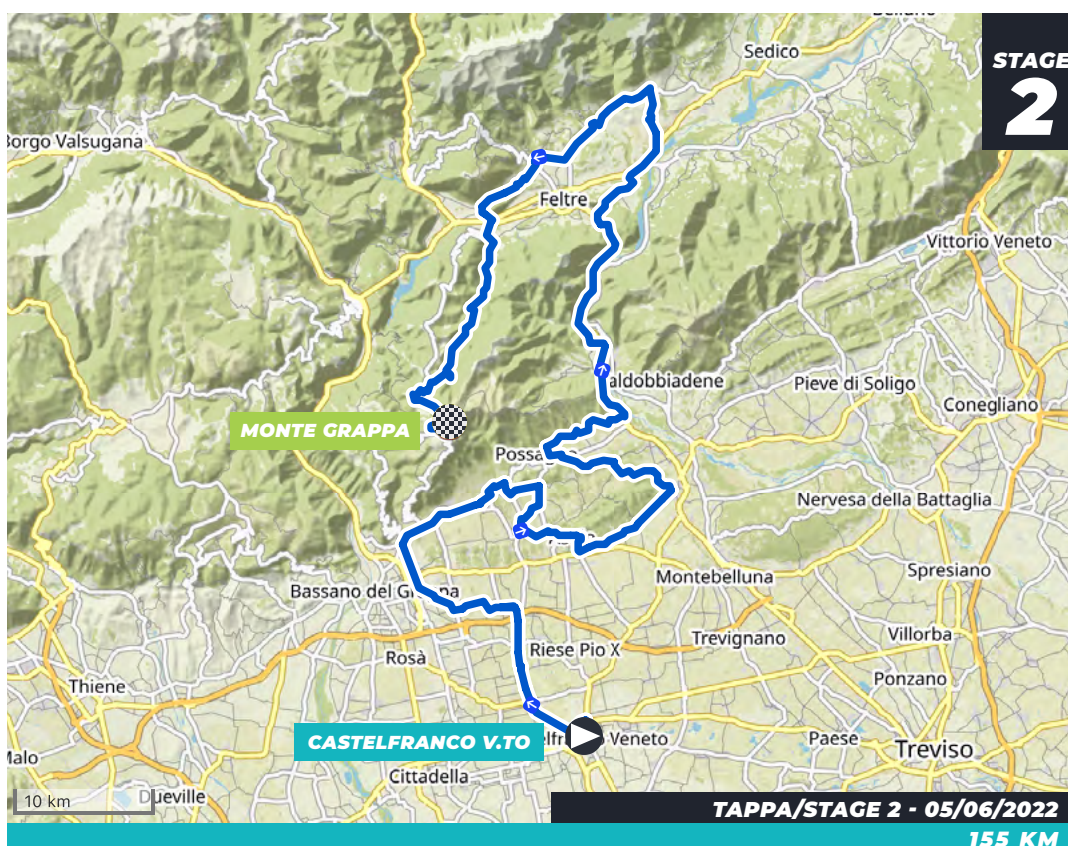

FINISH

**MONFALCONE**

PROVINCIA DI GORIZIA (FRIULI-VENEZIA GIULIA)

# ADRIATICA IONICA RACE

4-8 GIUGNO/JUNE 2022

[www.airace.it](http://www.airace.it)

Follow us

**TAPPA/STAGE 2 - 05/06**

START

**CASTELFRANCO V.TO** →

PROVINCIA DI TREVISO (VENETO)

FINISH

**MONTEGRAPPA**

PROVINCIA DI TREVISO (VENETO)

FINISH

**RIVIERA DEL CONERO**

COMUNE DI SIROLO (MARCHE)