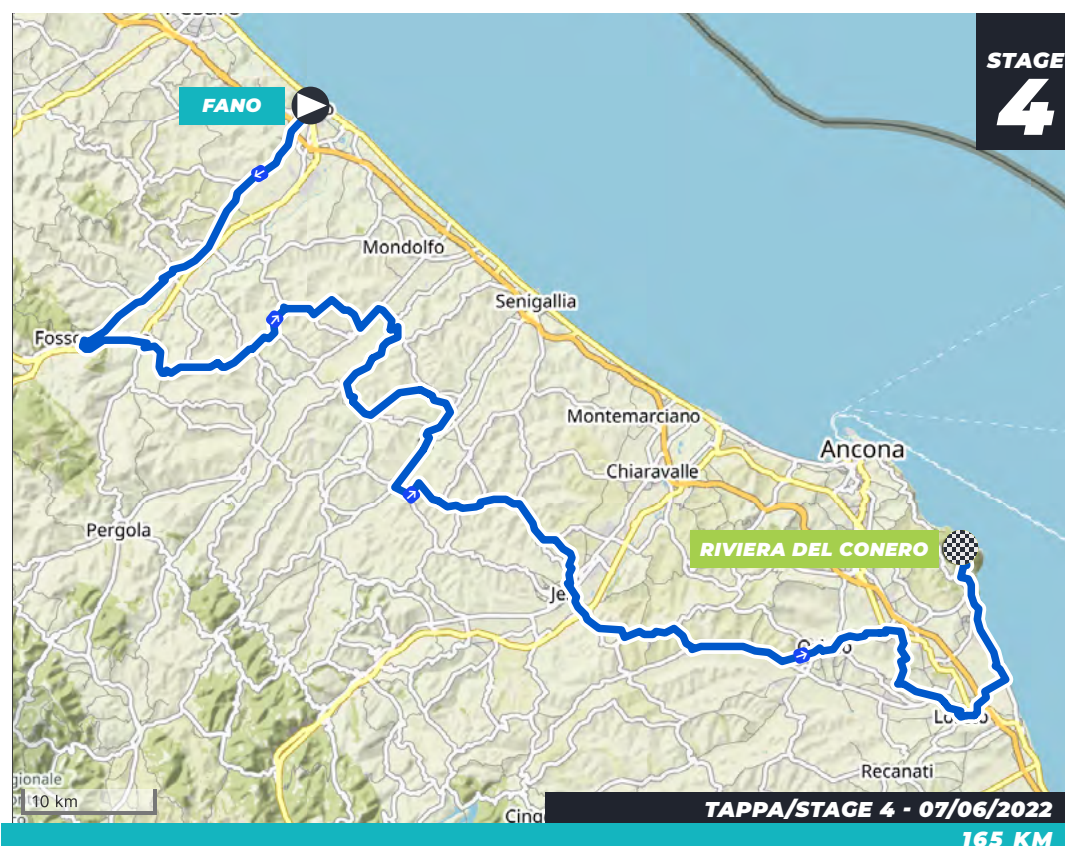

## ALTIMETRIA / PROFILE

**TAPPA/STAGE 3 - 06/06/2022**

# ADRIATICA IONICA RACE

4-8 GIUGNO/JUNE 2022

[www.airace.it](http://www.airace.it)

Follow us

**TAPPA/STAGE 4 - 07/06**

START

**FANO**

PROVINCIA DI PESARO E URBINO (MARCHE)

FINISH

**RIVIERA DEL CONERO**

COMUNE DI SIROLO (MARCHE)

## ALTIMETRIA / PROFILE

**TAPPA/STAGE 4 - 07/06/2022**