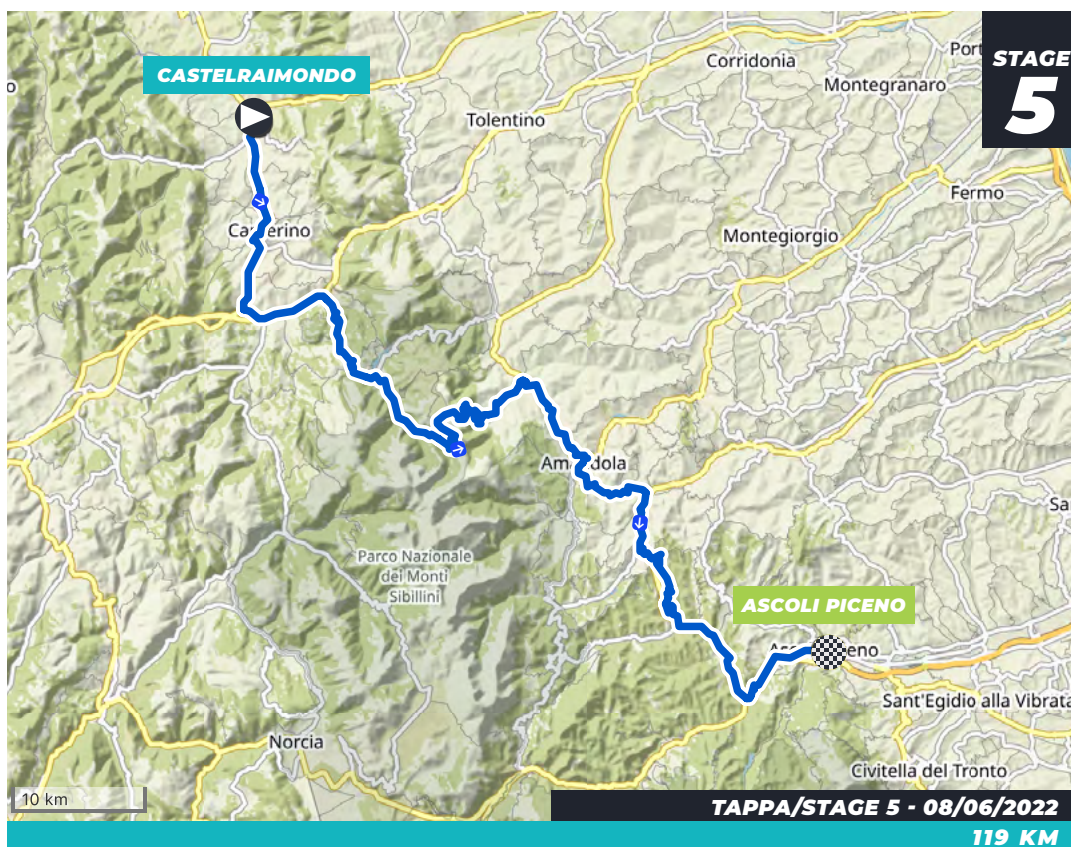

FINISH

**RIVIERA DEL CONERO**

COMUNE DI SIROLO (MARCHE)

## ALTIMETRIA / PROFILE

**TAPPA/STAGE 4 - 07/06/2022**

FINISH

**ASCOLI PICENO**

PROVINCIA DI ASCOLI PICENO (MARCHE)

## ALTIMETRIA / PROFILE

**TAPPA/STAGE 5 - 08/06/2022**