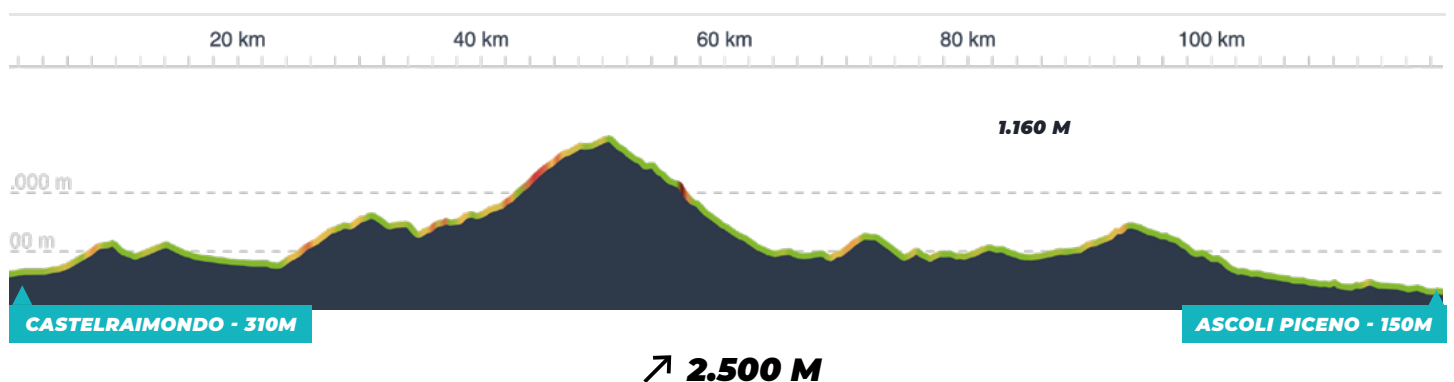

## ALTIMETRIA / PROFILE

**TAPPA/STAGE 4 - 07/06/2022**

# ADRIATICA IONICA RACE

4-8 GIUGNO/JUNE 2022

[www.airace.it](http://www.airace.it)

Follow us

**TAPPA/STAGE 5 - 08/06**

START

**CASTELRAIMONDO**

PROVINCIA DI MACERATA (MARCHE)

## ALTIMETRIA / PROFILE

**TAPPA/STAGE 5 - 08/06/2022**