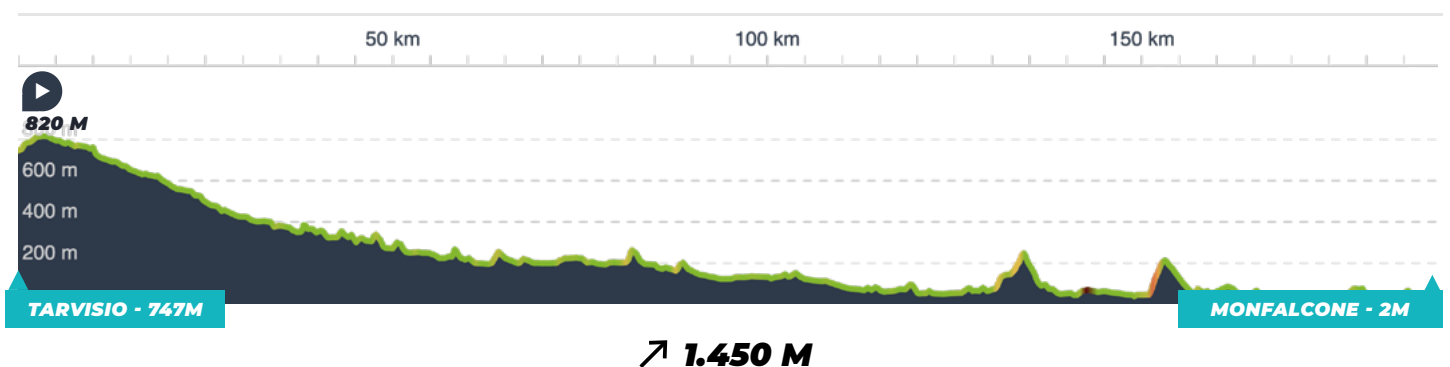

ALTIMETRIA / PROFILE

TAPPA/STAGE 1 - 04/06/2022