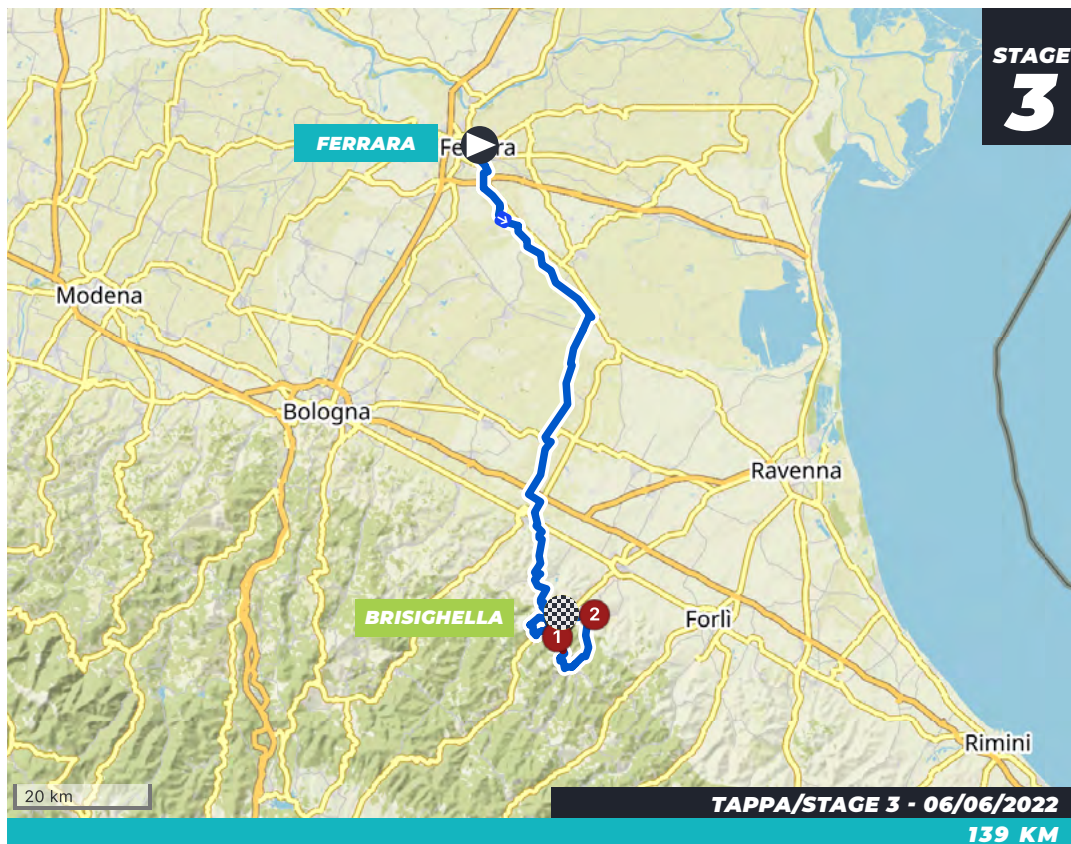

FINISH

**MONTEGRAPPA**

PROVINCIA DI TREVISO (VENETO)

# ADRIATICA IONICA RACE

4-8 GIUGNO/JUNE 2022

[www.airace.it](http://www.airace.it)

Follow us

**TAPPA/STAGE 3 - 06/06**

START

**FERRARA**

PROVINCIA DI FERRARA (EMILIA-ROMAGNA)

FINISH

**BRISIGHELLA**

PROVINCIA DI RAVENNA (EMILIA-ROMAGNA)

FINISH

**RIVIERA DEL CONERO**

COMUNE DI SIROLO (MARCHE)