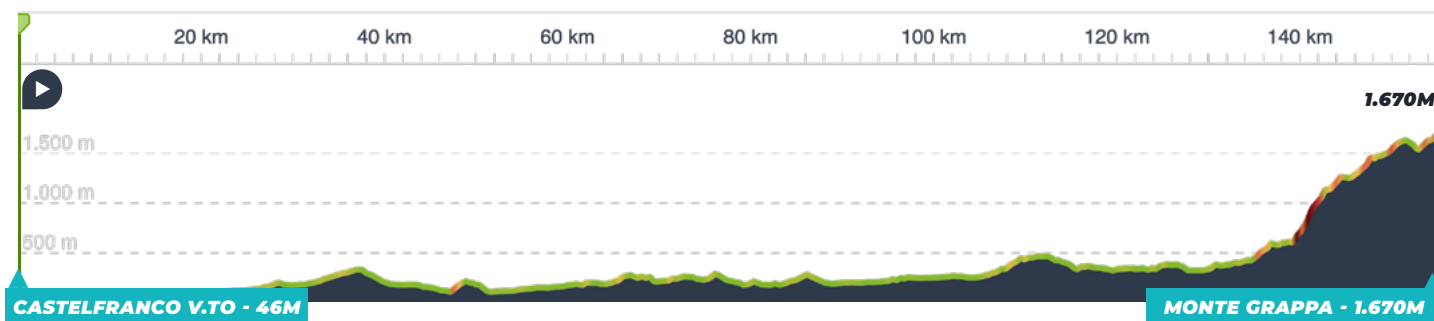

## ALTIMETRIA / PROFILE

**TAPPA/STAGE 1 - 04/06/2022**

# ADRIATICA IONICA RACE

4-8 GIUGNO/JUNE 2022

[www.airace.it](http://www.airace.it)

Follow us

**TAPPA/STAGE 2 - 05/06**

START

**CASTELFRANCO V.TO** →

PROVINCIA DI TREVISO (VENETO)

FINISH

**MONTEGRAPPA**

PROVINCIA DI TREVISO (VENETO)

## ALTIMETRIA / PROFILE

↗ **2.960M**

**TAPPA/STAGE 2 - 05/06/2022**